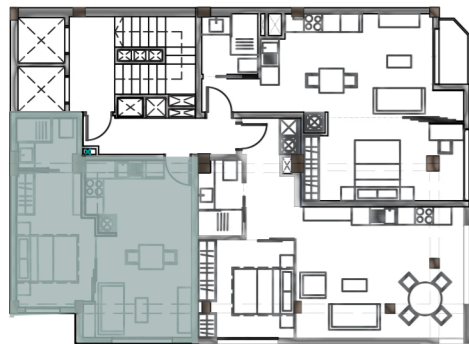

**PLANTA ÁTICO (8º)**  
Sup. construida 165.75 m<sup>2</sup>

**PLANTA TIPO (7º)**  
Sup. construida 165.75 m<sup>2</sup>

**PLANTA TIPO (1º, 2º, 3º, 4º, 5º Y 6º)**  
Sup. construida 165.75 m<sup>2</sup>

**PLANTA BAJA**  
Sup. construida 142.01 m<sup>2</sup>

Superficie Construida	38.84 m <sup>2</sup>
Superficie Construida con PPZC	45.85 m <sup>2</sup>
Superficie Útil	33.52 m <sup>2</sup>
Cocina/Comedor/Salón	19.61 m <sup>2</sup>
Dormitorio	10.75 m <sup>2</sup>
Baño	3.16 m <sup>2</sup>