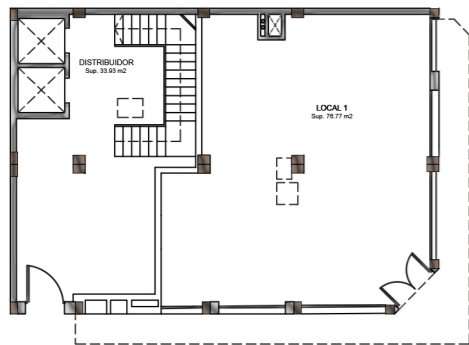

**PLANTA ÁTICO (8º)**  
Sup. construida 165.75 m<sup>2</sup>

**PLANTA TIPO (7º)**  
Sup. construida 165.75 m<sup>2</sup>

**PLANTA TIPO (1º, 2º, 3º, 4º, 5º Y 6º)**  
Sup. construida 165.75 m<sup>2</sup>

**PLANTA BAJA**  
Sup. construida 142.01 m<sup>2</sup>

Superficie Construida	38.84 m <sup>2</sup>
Superficie Construida con PPZC	45.85 m <sup>2</sup>
Superficie Útil	33.52 m <sup>2</sup>
Cocina/Comedor/Salón	19.61 m <sup>2</sup>
Dormitorio	10.75 m <sup>2</sup>
Baño	3.16 m <sup>2</sup>