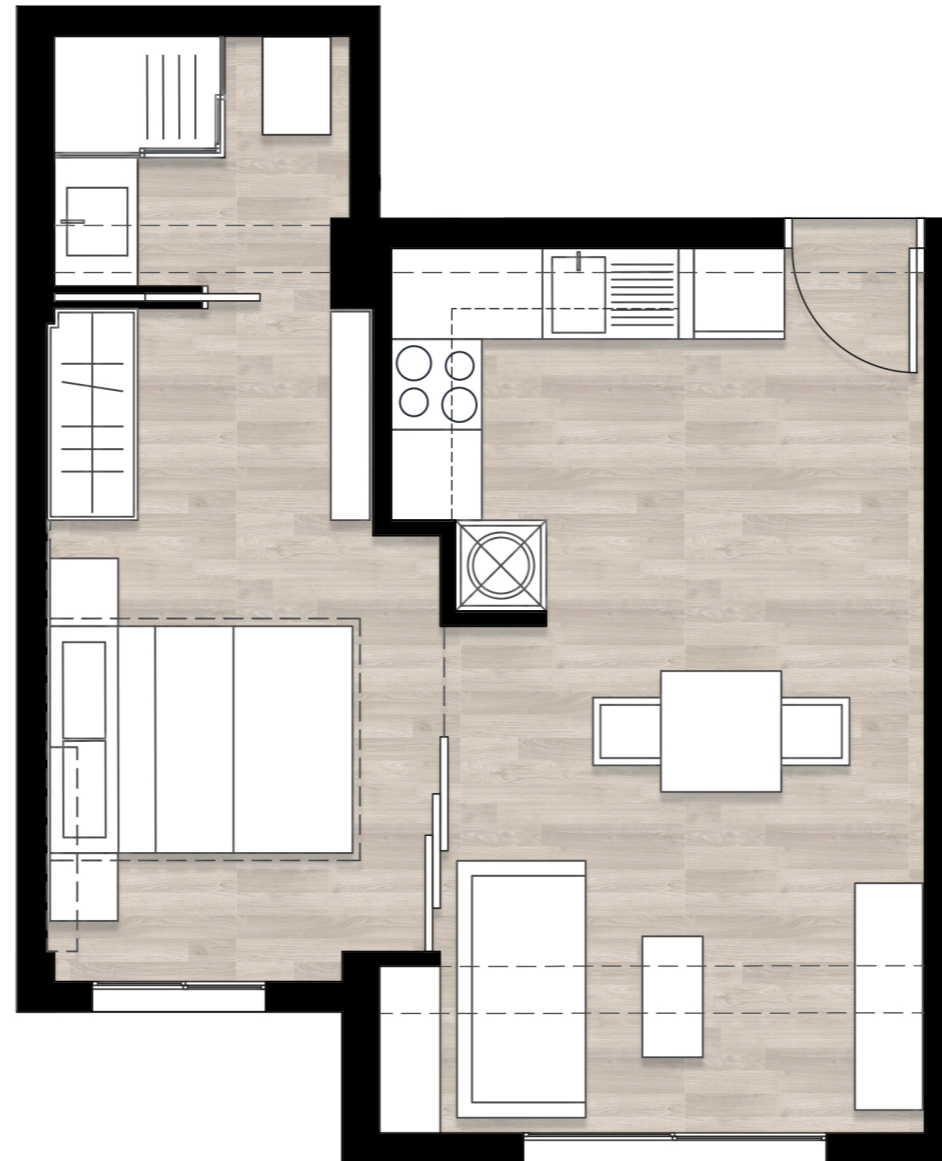

**PLANTA ÁTICO (8º)**  
Sup. construida 165.75 m<sup>2</sup>

**PLANTA TIPO (7º)**  
Sup. construida 165.75 m<sup>2</sup>

**PLANTA TIPO (1º, 2º, 3º, 4º, 5º Y 6º)**  
Sup. construida 165.75 m<sup>2</sup>

**PLANTA BAJA**  
Sup. construida 142.01 m<sup>2</sup>

Superficie Construida	38.84 m <sup>2</sup>
Superficie Construida con PPZC	45.85 m <sup>2</sup>
Superficie Útil	33.52 m <sup>2</sup>
Cocina/Comedor/Salón	19.61 m <sup>2</sup>
Dormitorio	10.75 m <sup>2</sup>
Baño	3.16 m <sup>2</sup>