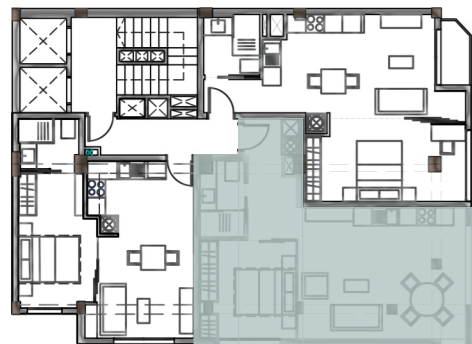

**PLANTA ÁTICO (8º)**  
Sup. construida 165.75 m<sup>2</sup>

**PLANTA TIPO (7º)**  
Sup. construida 165.75 m<sup>2</sup>

**PLANTA TIPO (1º, 2º, 3º, 4º, 5º Y 6º)**  
Sup. construida 165.75 m<sup>2</sup>

**PLANTA BAJA**  
Sup. construida 142.01 m<sup>2</sup>

Superficie Construida	51.79 m <sup>2</sup>
Superficie Construida con PPZC	59.35 m <sup>2</sup>
Superficie Útil	43.71 m <sup>2</sup>
Cocina/Comedor/Salón	30.25 m <sup>2</sup>
Dormitorio	10.02 m <sup>2</sup>
Baño	3.44 m <sup>2</sup>