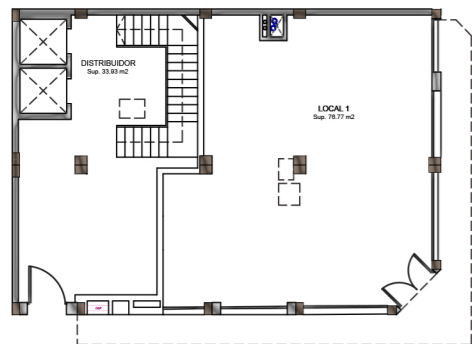

**PLANTA ÁTICO (8º)**  
Sup. construida 165.75 m<sup>2</sup>

**PLANTA TIPO (7º)**  
Sup. construida 165.75 m<sup>2</sup>

**PLANTA TIPO (1º, 2º, 3º, 4º, 5º Y 6º)**  
Sup. construida 165.75 m<sup>2</sup>

**PLANTA BAJA**  
Sup. construida 142.01 m<sup>2</sup>

Superficie Construida	51.79 m <sup>2</sup>
Superficie Construida con PPZC	59.35 m <sup>2</sup>
Superficie Útil	43.71 m <sup>2</sup>
Cocina/Comedor/Salón	30.25 m <sup>2</sup>
Dormitorio	10.02 m <sup>2</sup>
Baño	3.44 m <sup>2</sup>